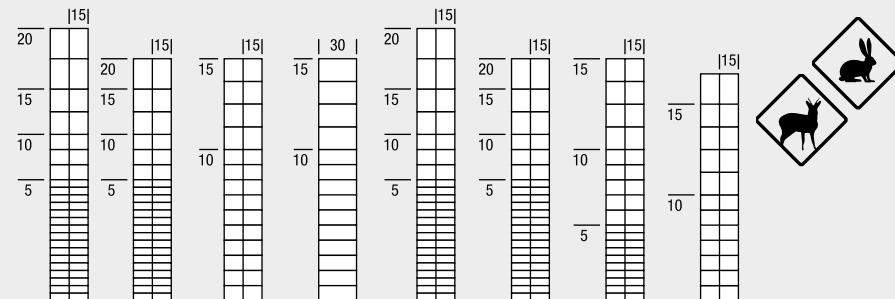

Rot-, Dam- und Rehwildgatter					
200/22/15 3,0/2,5/2,5	200/17/15 3,0/2,5/2,5	200/17/30* 3,0/2,5/2,5	200/17/15 2,5/2,0/2,0	200/17/30* 2,5/2,0/2,0	200/25/15 2,5/2,0/2,0
S	S	S	M	M	M
50	50	50	50	50	50
200	200	200	200	200	200
22	17	17	17	17	25
15	15	30	15	30	15
3,0	3,0	3,0	2,5	2,5	2,5
2,5	2,5	2,5	2,0	2,0	2,0
2,5	2,5	2,5	2,0	2,0	2,0

Typ *) nur bedingt tauglich

Größe
Rollenlänge (m)
Höhe ca. (cm)
Anzahl Horizontaldrähte
Abstand Vertikaldrähte (cm)
Kopf- & Fußdrähte Ø (mm)
Horizontaldrähte Ø (mm)
Vertikaldrähte Ø (mm)

enge Masche für Niederwild nur bedingt tauglich und in Verbindung mit Bodenheringen

Rehwildgatter							
180/24/15 2,5/2,0/2,0	160/23/15 2,5/2,0/2,0	160/15/15 2,5/2,0/2,0	160/15/30* 2,5/2,0/2,0	180/24/15 2,0/1,6/1,6	160/23/15 2,0/1,6/1,6	160/20/15 2,0/1,6/1,6	150/13/15 2,0/1,6/1,6
M	M	M	M	L	L	L	L
50	50	50	50	50	50	50	50
180	160	160	160	180	160	160	150
24	23	15	15	24	23	20	13
15	15	15	30	15	15	15	15
2,5	2,5	2,5	2,5	2,0	2,0	2,0	2,0
2,0	2,0	2,0	2,0	1,6	1,6	1,6	1,6
2,0	2,0	2,0	2,0	1,6	1,6	1,6	1,6

Typ *) nur bedingt tauglich

Größe
Rollenlänge (m)
Höhe ca. (cm)
Anzahl Horizontaldrähte
Abstand Vertikaldrähte (cm)
Kopf- & Fußdrähte Ø (mm)
Horizontaldrähte Ø (mm)
Vertikaldrähte Ø (mm)

enge Masche für Niederwild