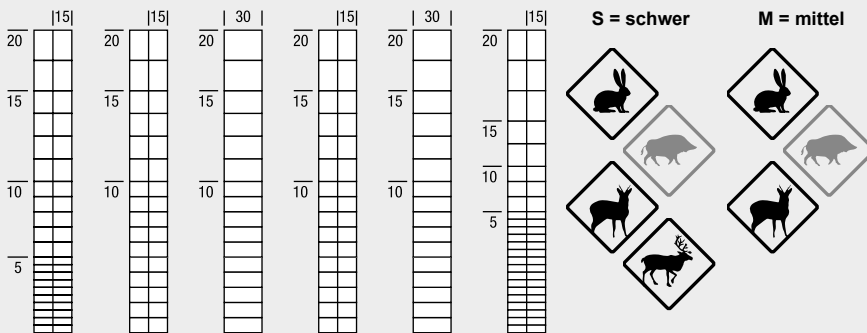

FORST KNOTENGEFLECHTE

sicher | vielseitig

Wir fördern die
Gütegemeinschaft
Metallzauntechnik e.V.

RANKO®.de
DIE Marke für Zäune!

FORST KNOTENGEFLECHTE

EFFEKTIVE LÖSUNG ZUM SCHUTZ VON MENSCH UND TIER

Rund 200.000 Wildunfälle ereignen sich nach Expertenschätzungen jedes Jahr in Deutschland. Eine effektive Möglichkeit zum Schutz von Mensch und Tier bieten Zäune aus Forstknotengeflechten. Als Sperren an Autobahnen, Straßen und Bahnlinien garantieren die hochfesten Geflechte aus Stahldraht ein Höchstmaß an Sicherheit bei sämtlichen Wildarten. Auch als Einfriedung im Wildgehege oder Tierpark empfehlen sich die Forstknotengeflechte als preiswerte und zuverlässige Lösung. Alle unsere Geflechte haben eine starke Zinkauflage und dadurch eine sehr hohe Lebensdauer. Sie sind unkompliziert in der Montage und wartungsfrei.

Rot-, Dam- und Rehwildgatter					
200/22/15 3,0/2,5/2,5	200/17/15 3,0/2,5/2,5	200/17/30* 3,0/2,5/2,5	200/17/15 2,5/2,0/2,0	200/17/30* 2,5/2,0/2,0	200/25/15 2,5/2,0/2,0
S	S	S	M	M	M
50	50	50	50	50	50
200	200	200	200	200	200
22	17	17	17	17	25
15	15	30	15	30	15
3,0	3,0	3,0	2,5	2,5	2,5
2,5	2,5	2,5	2,0	2,0	2,0
2,5	2,5	2,5	2,0	2,0	2,0

Typ *) nur bedingt tauglich

Größe
Rollenlänge (m)
Höhe ca. (cm)
Anzahl Horizontaldrähte
Abstand Vertikaldrähte (cm)
Kopf- & Fußdrähte Ø (mm)
Horizontaldrähte Ø (mm)
Vertikaldrähte Ø (mm)

enge Masche für Niederwild nur bedingt tauglich und in Verbindung mit Bodenheringen

Rehwildgatter							
180/24/15 2,5/2,0/2,0	160/23/15 2,5/2,0/2,0	160/15/15 2,5/2,0/2,0	160/15/30* 2,5/2,0/2,0	180/24/15 2,0/1,6/1,6	160/23/15 2,0/1,6/1,6	160/20/15 2,0/1,6/1,6	150/13/15 2,0/1,6/1,6
M	M	M	M	L	L	L	L
50	50	50	50	50	50	50	50
180	160	160	160	180	160	160	150
24	23	15	15	24	23	20	13
15	15	15	30	15	15	15	15
2,5	2,5	2,5	2,5	2,0	2,0	2,0	2,0
2,0	2,0	2,0	2,0	1,6	1,6	1,6	1,6
2,0	2,0	2,0	2,0	1,6	1,6	1,6	1,6