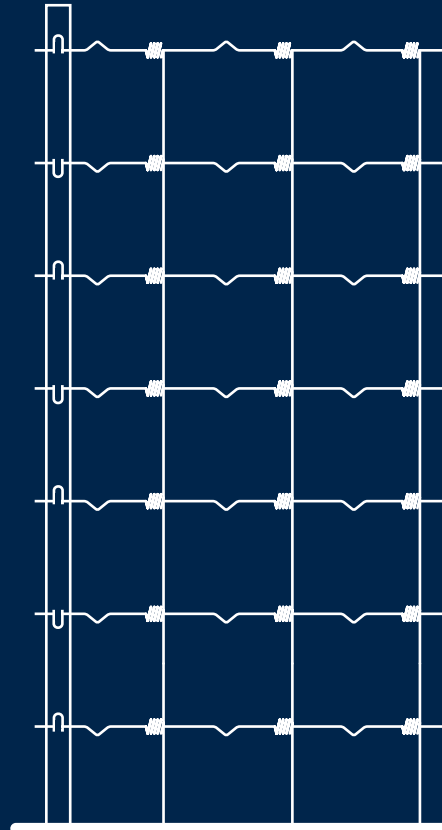

FORST KNOTENGEFLECHTE

sicher | vielseitig

Wir fördern die
Gütegemeinschaft
Metallzauntechnik e.V.

RANKO®.de
DIE Marke für Zäune!

FORST KNOTENGEFLECHTE

EFFEKTIVE LÖSUNG ZUM SCHUTZ VON MENSCH UND TIER

Rund 200.000 Wildunfälle ereignen sich nach Expertenschätzungen jedes Jahr in Deutschland. Eine effektive Möglichkeit zum Schutz von Mensch und Tier bieten Zäune aus Forstknotengeflechten. Als Sperren an Autobahnen, Straßen und Bahnlinien garantieren die hochfesten Geflechte aus Stahldraht ein Höchstmaß an Sicherheit bei sämtlichen Wildarten. Auch als Einfriedung im Wildgehege oder Tierpark empfehlen sich die Forstknotengeflechte als preiswerte und zuverlässige Lösung. Alle unsere Geflechte haben eine starke Zinkauflage und dadurch eine sehr hohe Lebensdauer. Sie sind unkompliziert in der Montage und wartungsfrei.

Rot-, Dam- und Rehwildgatter					
200/22/15 3,0/2,5/2,5	200/17/15 3,0/2,5/2,5	200/17/30* 3,0/2,5/2,5	200/17/15 2,5/2,0/2,0	200/17/30* 2,5/2,0/2,0	200/25/15 2,5/2,0/2,0
S	S	S	M	M	M
50	50	50	50	50	50
200	200	200	200	200	200
22	17	17	17	17	25
15	15	30	15	30	15
3,0	3,0	3,0	2,5	2,5	2,5
2,5	2,5	2,5	2,0	2,0	2,0
2,5	2,5	2,5	2,0	2,0	2,0

Typ *) nur bedingt tauglich

Größe
Rollenlänge (m)
Höhe ca. (cm)
Anzahl Horizontaldrähte
Abstand Vertikaldrähte (cm)
Kopf- & Fußdrähte Ø (mm)
Horizontaldrähte Ø (mm)
Vertikaldrähte Ø (mm)

enge Masche für Niederwild nur bedingt tauglich und in Verbindung mit Bodenheringen

Rehwildgatter							
180/24/15 2,5/2,0/2,0	160/23/15 2,5/2,0/2,0	160/15/15 2,5/2,0/2,0	160/15/30* 2,5/2,0/2,0	180/24/15 2,0/1,6/1,6	160/23/15 2,0/1,6/1,6	160/20/15 2,0/1,6/1,6	150/13/15 2,0/1,6/1,6
M	M	M	M	L	L	L	L
50	50	50	50	50	50	50	50
180	160	160	160	180	160	160	150
24	23	15	15	24	23	20	13
15	15	15	30	15	15	15	15
2,5	2,5	2,5	2,5	2,0	2,0	2,0	2,0
2,0	2,0	2,0	2,0	1,6	1,6	1,6	1,6
2,0	2,0	2,0	2,0	1,6	1,6	1,6	1,6