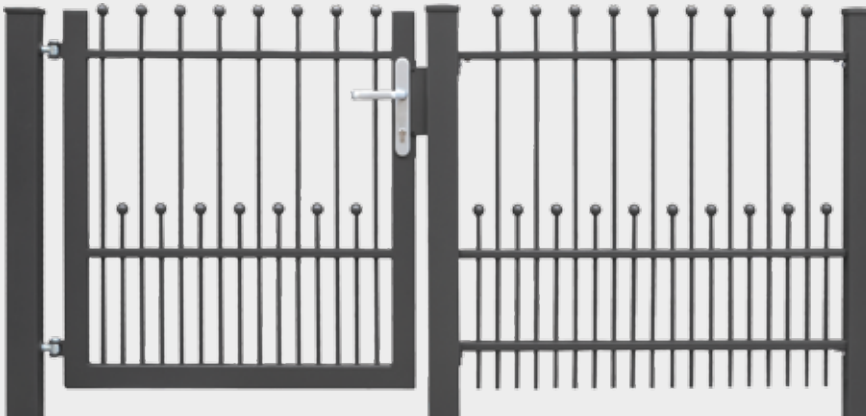

SCHMUCKZAUN „GARDA“

individuell | elegant

Wir fördern die
Gütegemeinschaft
Metallzauntechnik e.V.

RANKO®.de
DIE Marke für Zäune!

SCHMUCKZAUN „GARDA“

INDIVIDUALITÄT

Der Schmuckzaun „Garda“ ist modular als Baukastensystem aufgebaut und lässt unzählige Gestaltungsvarianten zu, die ganz einfach zusammengestellt werden können. Wählen Sie einfach zwischen zwei, drei, vier oder fünf Quergurten und entscheiden Sie, ob Sie eine von drei Ornamentvarianten und Zwischenstäbe im unteren Bereich wünschen. Die senkrechten Stäbe aus Vollmaterial und die Pfosten können mit zwei unterschiedlichen Aufsätzen bestückt werden. Wünschen Sie keine Aufsätze können die oberen Stabenden bei einem zwei Meter hohen Zaun abgeschrägt werden.

LANGLEBIGKEIT

Der Schmuckzaun „Garda“ wird feuerverzinkt und auf Wunsch zusätzlich beschichtet – durch diesen optimalen Korrosionsschutz gehört zeitaufwendiges und kostenintensives Pflegen der Zaunanlage der Vergangenheit an.

ELEGANZ

Durch die hochwertige Verarbeitung und die elegante Formgebung wertet der Schmuckzaun „Garda“ jedes Anwesen auf.

SCHÖNHEIT MIT SYSTEM

Für jede Gestaltungsvariante sind 1- und 2-flügelige Tore erhältlich. Der Schmuckzaun „Garda“ wird in den Farben grün RAL 6005 und anthrazit RAL 7016 sowie in den Sonderfarben DB 703, Hammerschlag Antik-Kupfer und Antik-Schwarz angeboten. Die Zaunfelder haben eine Breite von 2000 mm. Die Standardhöhen für Zäune und Tore sind 800, 1000, 1200 und 2000 mm.