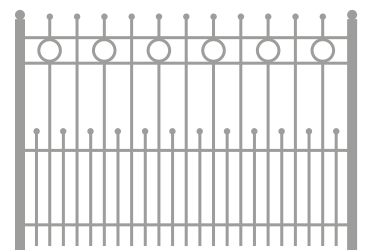

BEISPIELVARIANTEN

RANKO®.de
DIE Marke für Zäune!