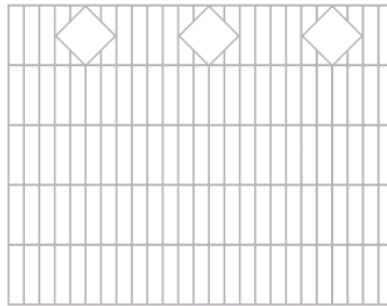

**Infoblatt für
RANKO® Design-Zaun Dekora
Typ 8/6/8**

Quadra Q6

Rondo R6

Höhen	Zierteile groß	Zierteile klein
600	6	-
800	6	-
1000	6	-
1200	6	-

Quadra Q11

Rondo R11

Höhen	Zierteile groß	Zierteile klein
600	6	5
800	6	5
1000	6	5
1200	6	5

Quadra Q12

Rondo R12

Höhen	Zierteile groß	Zierteile klein
600	12	-
800	12	-
1000	12	-
1200	12	-