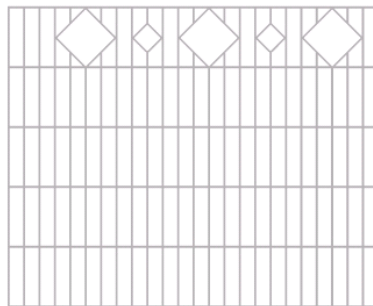

**Infoblatt für
RANKO® Design-Zaun Dekora
Typ 8/6/8**

Quadra Q6

Rondo R6

Höhen	Zierteile groß	Zierteile klein
600	6	-
800	6	-
1000	6	-
1200	6	-

Quadra Q11

Rondo R11

Höhen	Zierteile groß	Zierteile klein
600	6	5
800	6	5
1000	6	5
1200	6	5

Quadra Q12

Rondo R12

Höhen	Zierteile groß	Zierteile klein
600	12	-
800	12	-
1000	12	-
1200	12	-