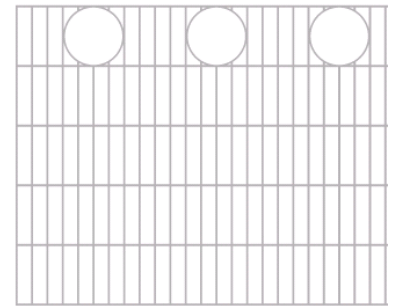

**Infoblatt für
RANKO® Design-Zaun Dekora
Typ 8/6/8**

Quadra Q6

Rondo R6

Höhen	Zierteile groß	Zierteile klein
600	6	-
800	6	-
1000	6	-
1200	6	-

Quadra Q11

Rondo R11

Höhen	Zierteile groß	Zierteile klein
600	6	5
800	6	5
1000	6	5
1200	6	5

Quadra Q12

Rondo R12

Höhen	Zierteile groß	Zierteile klein
600	12	-
800	12	-
1000	12	-
1200	12	-