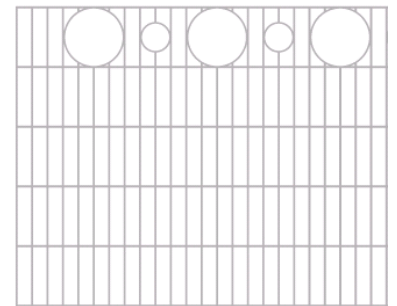

**Infoblatt für
RANKO® Design-Zaun Dekora
Typ 8/6/8**

Quadra Q6

Rondo R6

Höhen	Zierteile groß	Zierteile klein
600	6	-
800	6	-
1000	6	-
1200	6	-

Quadra Q11

Rondo R11

Höhen	Zierteile groß	Zierteile klein
600	6	5
800	6	5
1000	6	5
1200	6	5

Quadra Q12

Rondo R12

Höhen	Zierteile groß	Zierteile klein
600	12	-
800	12	-
1000	12	-
1200	12	-