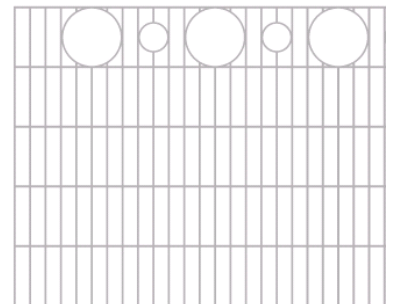

**Infoblatt für  
RANKO Design-Zaun Dekora  
Typ 8/6/8**

**Quadra Q6**

**Rondo R6**

Höhen	Zierteile groß	Zierteile klein
<b>600</b>	6	-
<b>800</b>	6	-
<b>1000</b>	6	-
<b>1200</b>	6	-

**Quadra Q11**

**Rondo R11**

Höhen	Zierteile groß	Zierteile klein
<b>600</b>	6	5
<b>800</b>	6	5
<b>1000</b>	6	5
<b>1200</b>	6	5

**Quadra Q12**

**Rondo R12**

Höhen	Zierteile groß	Zierteile klein
<b>600</b>	12	-
<b>800</b>	12	-
<b>1000</b>	12	-
<b>1200</b>	12	-