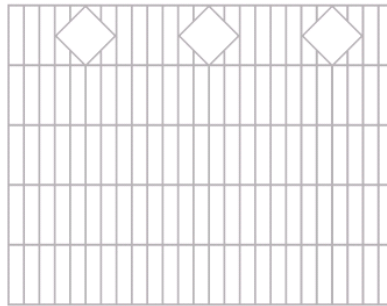

**Infoblatt für  
RANKO Design-Zaun Dekora  
Typ 8/6/8**

**Quadra Q6**

**Rondo R6**

Höhen	Zierteile groß	Zierteile klein
<b>600</b>	6	-
<b>800</b>	6	-
<b>1000</b>	6	-
<b>1200</b>	6	-

**Quadra Q11**

**Rondo R11**

Höhen	Zierteile groß	Zierteile klein
<b>600</b>	6	5
<b>800</b>	6	5
<b>1000</b>	6	5
<b>1200</b>	6	5

**Quadra Q12**

**Rondo R12**

Höhen	Zierteile groß	Zierteile klein
<b>600</b>	12	-
<b>800</b>	12	-
<b>1000</b>	12	-
<b>1200</b>	12	-