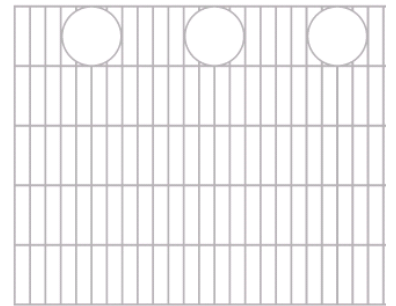

**Infoblatt für  
RANKO Design-Zaun Dekora  
Typ 8/6/8**

**Quadra Q6**

**Rondo R6**

Höhen	Zierteile groß	Zierteile klein
<b>600</b>	6	-
<b>800</b>	6	-
<b>1000</b>	6	-
<b>1200</b>	6	-

**Quadra Q11**

**Rondo R11**

Höhen	Zierteile groß	Zierteile klein
<b>600</b>	6	5
<b>800</b>	6	5
<b>1000</b>	6	5
<b>1200</b>	6	5

**Quadra Q12**

**Rondo R12**

Höhen	Zierteile groß	Zierteile klein
<b>600</b>	12	-
<b>800</b>	12	-
<b>1000</b>	12	-
<b>1200</b>	12	-