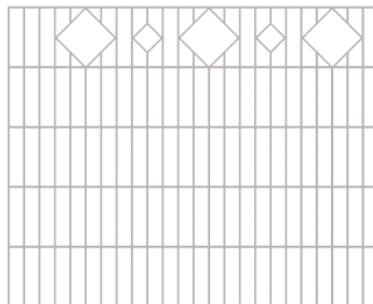

**Infoblatt für  
RANKO Design-Zaun Dekora  
Typ 8/6/8**

**Quadra Q6**

**Rondo R6**

Höhen	Zierteile groß	Zierteile klein
<b>600</b>	6	-
<b>800</b>	6	-
<b>1000</b>	6	-
<b>1200</b>	6	-

**Quadra Q11**

**Rondo R11**

Höhen	Zierteile groß	Zierteile klein
<b>600</b>	6	5
<b>800</b>	6	5
<b>1000</b>	6	5
<b>1200</b>	6	5

**Quadra Q12**

**Rondo R12**

Höhen	Zierteile groß	Zierteile klein
<b>600</b>	12	-
<b>800</b>	12	-
<b>1000</b>	12	-
<b>1200</b>	12	-