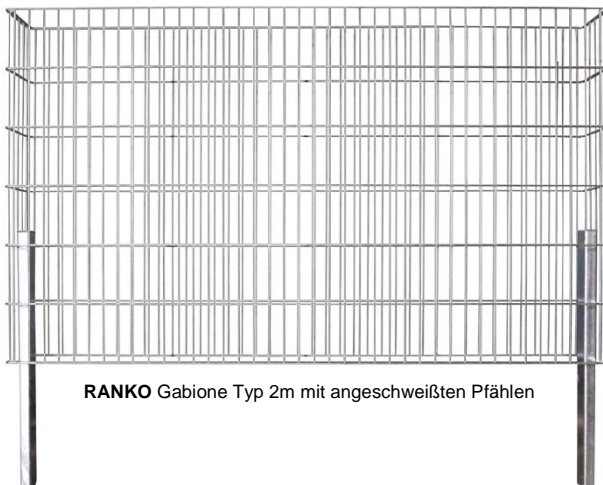

**Infoblatt für
RANKO Gabionen**

Maschenweite ca. 50x200 mm, Typ 8/6/8
auch in Maschenweite 25x200 mm, Typ 6/5/6

Verfügbare Höhen in mm: 600; 800; 1000; 1200; 1400; 1600; 1830; 2030; 2230; 2430

Gabione 16 Breite: 1100 mm
Gabione 16 Tiefe: 165 mm

Gabione 26 Breite: 1010 mm
Gabione 26 Tiefe: 262 mm

Gabione Typ 2m Breite: 2010 mm
Gabione Typ 2m Tiefe: 165, 262 mm

RANKO Gabione mit
angeschweißten Pfählen

RANKO Gabione ohne
angeschweißte Pfähle

RANKO Gabione Typ 2m mit angeschweißten Pfählen

RANKO Gabione Typ 2m ohne angeschweißte Pfähle