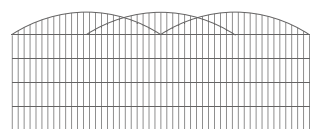

In der Drahtstärke 8/6/8 kann zwischen den folgenden „Rondo“-Varianten (runde Ornamente) und „Quadra“-Varianten (quadratische Ornamente) ausgewählt werden:

Rondo R6

Rondo R11

Rondo R12

Quadra Q6

Quadra Q11

Quadra Q12

Außerdem gibt es noch die fünf ansprechenden Modelle „Areo“, „Gala“, „Piazza“, „Arko“ und „Trio“ in der Drahtstärke 6/6/6 (siehe rechts).

Alle Design-Zäune „Dekora“ sind in den Zaunhöhen von 600, 800, 1000 und 1200 mm verzinkt und in den Standardfarben erhältlich, können aber auch in über 200 verschiedenen RAL Farben bestellt werden.

Areo

Gala

Piazza

Arko

Trio

Änderungen vorbehalten. Maßangaben sind ca.-Angaben.

115-200501