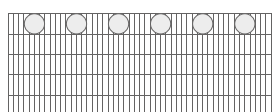

In der Drahtstärke 8/6/8 kann zwischen den folgenden „Rondo“-Varianten (runde Ornamente) und „Quadra“-Varianten (quadratische Ornamente) ausgewählt werden:

Rondo R6

Rondo R11

Rondo R12

Quadra Q6

Quadra Q11

Quadra Q12

Außerdem gibt es noch die fünf ansprechenden Modelle „Areo“, „Gala“, „Piazza“, „Arko“ und „Trio“ in der Drahtstärke 6/6/6 (siehe rechts).

Alle Design-Zäune „Dekora“ sind in den Zaunhöhen von 600, 800, 1000 und 1200 mm verzinkt und in den Standardfarben erhältlich, können aber auch in über 200 verschiedenen RAL Farben bestellt werden.