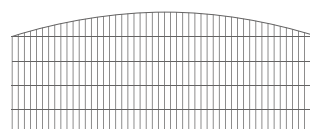

In der Drahtstärke 8/6/8 kann zwischen den folgenden „Rondo“-Varianten (runde Ornamente) und „Quadra“-Varianten (quadratische Ornamente) ausgewählt werden:

Rondo R6

Rondo R11

Rondo R12

Quadra Q6

Quadra Q11

Quadra Q12

Außerdem gibt es noch die fünf ansprechenden Modelle „Areo“, „Gala“, „Piazza“, „Arko“ und „Trio“ in der Drahtstärke 6/6/6 (siehe rechts).

Alle Design-Zäune „Dekora“ sind in den Zaunhöhen von 600, 800, 1000 und 1200 mm verzinkt und in den Standardfarben erhältlich, können aber auch in über 200 verschiedenen RAL Farben bestellt werden.

Areo

Gala

Piazza

Arko

Trio

Änderungen vorbehalten. Maßangaben sind ca.-Angaben.

115-200501