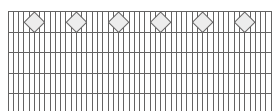

In der Drahtstärke 8/6/8 kann zwischen den folgenden „Rondo“-Varianten (runde Ornamente) und „Quadra“-Varianten (quadratische Ornamente) ausgewählt werden:

Rondo R6

Rondo R11

Rondo R12

Quadra Q6

Quadra Q11

Quadra Q12

Außerdem gibt es noch die fünf ansprechenden Modelle „Areo“, „Gala“, „Piazza“, „Arko“ und „Trio“ in der Drahtstärke 6/6/6 (siehe rechts).

Alle Design-Zäune „Dekora“ sind in den Zaunhöhen von 600, 800, 1000 und 1200 mm verzinkt und in den Standardfarben erhältlich, können aber auch in über 200 verschiedenen RAL Farben bestellt werden.