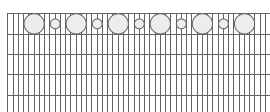

## MODERN UND DEKORATIV – der Design-Zaun „Dekora“

Wem ein Schmuckzaun zu verspielt ist, aber eine Doppelstabmatte zu langweilig, für den ist ein **RANKO Design-Zaun „Dekora“** genau das Richtige.

Sie mögen es rund? Oder doch lieber eckig? Der Design-Zaun „Dekora“ bietet für jeden eine ansprechende Optik.

In der Drahtstärke 8/6/8 kann zwischen den folgenden „Rondo“-Varianten (runde Ornamente) und „Quadra“-Varianten (quadratische Ornamente) ausgewählt werden:

Rondo R6

Rondo R11

Rondo R12

Quadra Q6

Quadra Q11

Quadra Q12

Außerdem gibt es noch die fünf ansprechenden Modelle „Areo“, „Gala“, „Piazza“, „Arko“ und „Trio“ in der Drahtstärke 6/6/6 (siehe rechts).

Alle Design-Zäune „Dekora“ sind in den Zaunhöhen von 600, 800, 1000 und 1200 mm verzinkt und in den Standardfarben erhältlich, können aber auch in über 200 verschiedenen RAL Farben bestellt werden.