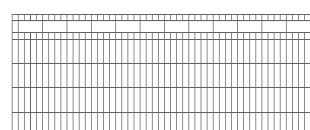

In der Drahtstärke 8/6/8 kann zwischen den folgenden „Rondo“-Varianten (runde Ornamente) und „Quadra“-Varianten (quadratische Ornamente) ausgewählt werden:

Rondo R6

Rondo R11

Rondo R12

Quadra Q6

Quadra Q11

Quadra Q12

Außerdem gibt es noch die fünf ansprechenden Modelle „Areo“, „Gala“, „Piazza“, „Arko“ und „Trio“ in der Drahtstärke 6/6/6 (siehe rechts).

Alle Design-Zäune „Dekora“ sind in den Zaunhöhen von 600, 800, 1000 und 1200 mm verzinkt und in den Standardfarben erhältlich, können aber auch in über 200 verschiedenen RAL Farben bestellt werden.

Areo

Gala

Piazza

Arko

Trio

Änderungen vorbehalten. Maßangaben sind ca.-Angaben.

115-200501