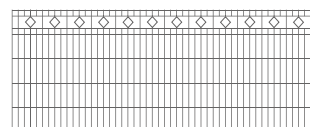

DESIGN-ZAUN „DEKORA“

MODERN UND DEKORATIV – der Design-Zaun „Dekora“

Wem ein Schmuckzaun zu verspielt ist, aber eine Doppelstabmatte zu langweilig, für den ist ein **RANKO Design-Zaun „Dekora“** genau das Richtige.

Sie mögen es rund? Oder doch lieber eckig? Der Design-Zaun „Dekora“ bietet für jeden eine ansprechende Optik.

In der Drahtstärke 8/6/8 kann zwischen den folgenden „Rondo“-Varianten (runde Ornamente) und „Quadra“-Varianten (quadratische Ornamente) ausgewählt werden:

Außerdem gibt es noch die fünf ansprechenden Modelle „Areo“, „Gala“, „Piazza“, „Arko“ und „Trio“ in der Drahtstärke 6/6/6 (siehe rechts).

Alle Design-Zäune „Dekora“ sind in den Zaunhöhen von 600, 800, 1000 und 1200 mm verzinkt und in den Standardfarben erhältlich, können aber auch in über 200 verschiedenen RAL Farben bestellt werden.

Gala

Änderungen vorbehalten. Maßangaben sind ca.-Angaben.

115-200501