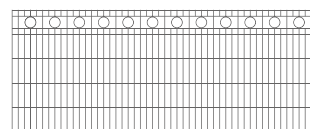

In der Drahtstärke 8/6/8 kann zwischen den folgenden „Rondo“-Varianten (runde Ornamente) und „Quadra“-Varianten (quadratische Ornamente) ausgewählt werden:

Rondo R6

Rondo R11

Rondo R12

Quadra Q6

Quadra Q11

Quadra Q12

Außerdem gibt es noch die fünf ansprechenden Modelle „Areo“, „Gala“, „Piazza“, „Arko“ und „Trio“ in der Drahtstärke 6/6/6 (siehe rechts).

Alle Design-Zäune „Dekora“ sind in den Zaunhöhen von 600, 800, 1000 und 1200 mm verzinkt und in den Standardfarben erhältlich, können aber auch in über 200 verschiedenen RAL Farben bestellt werden.