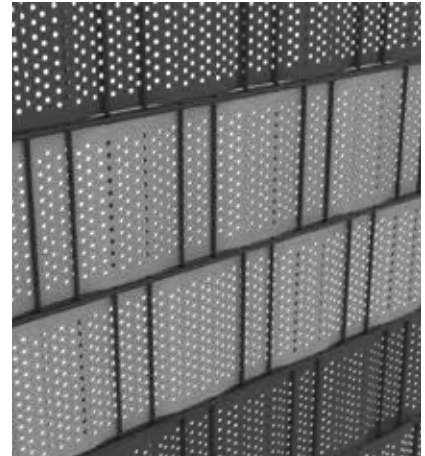

Sichtschutz „stabil gelocht“